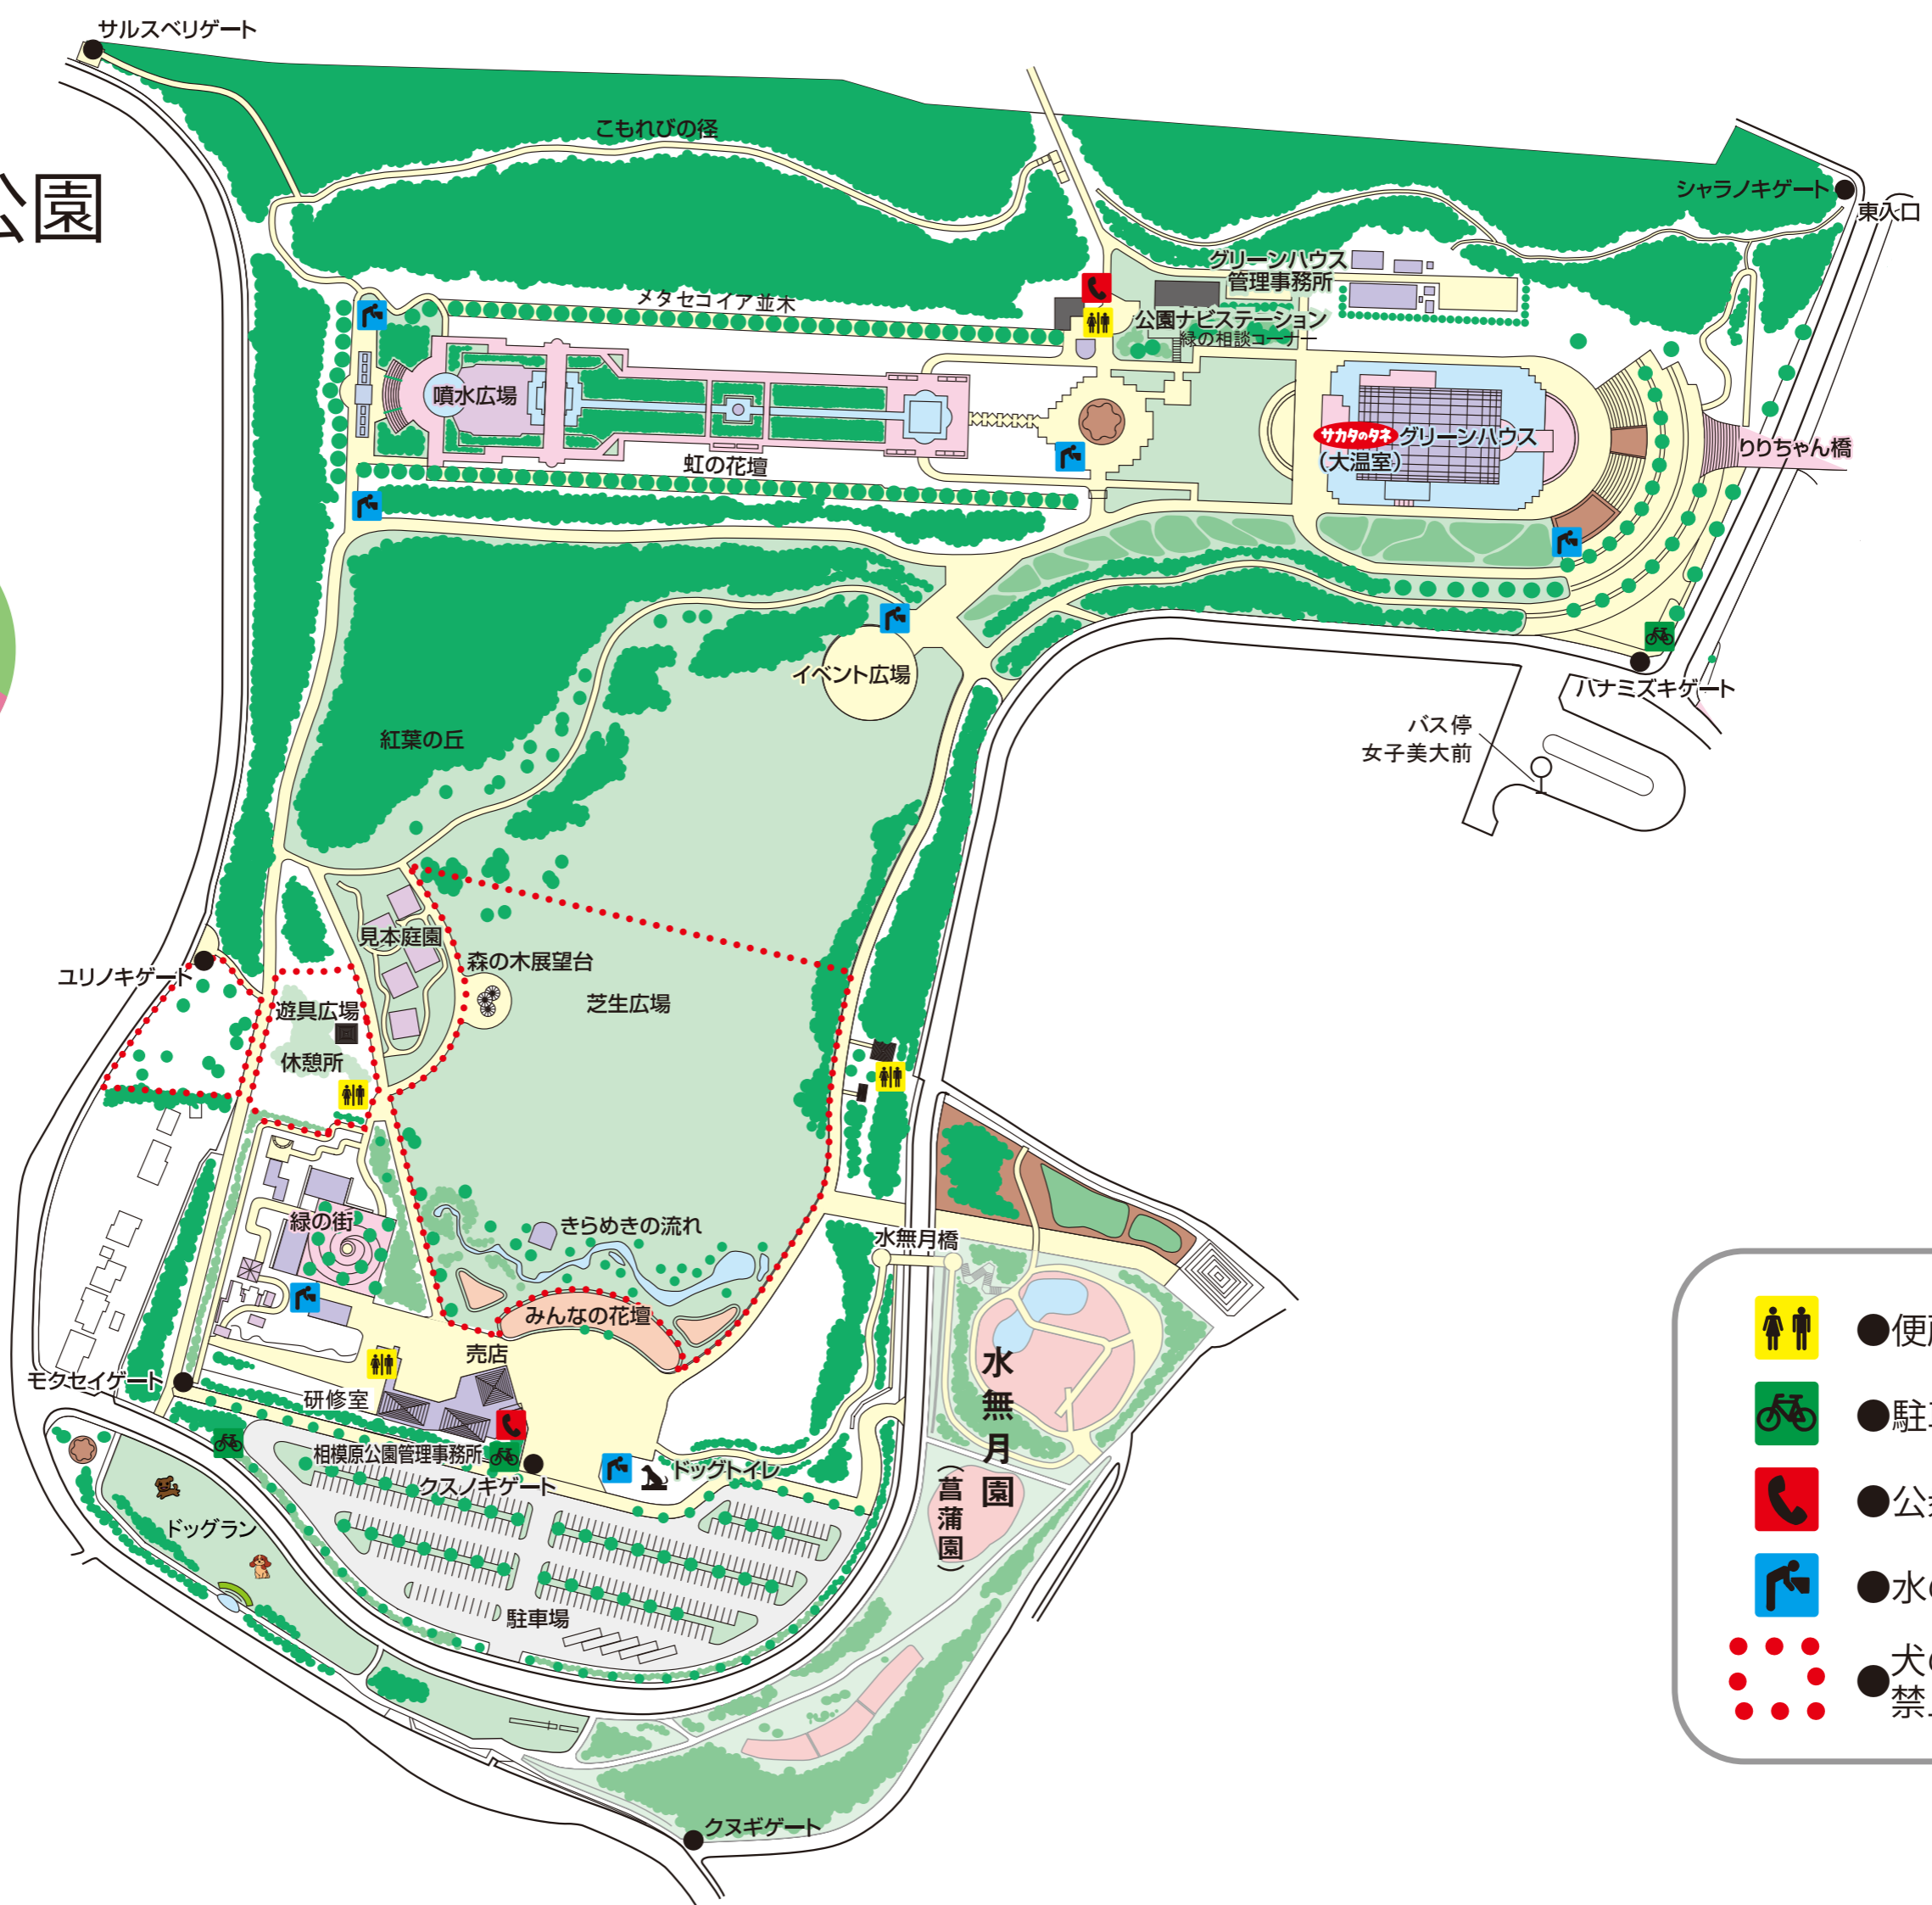

県立相模原公園

	● 便所
	● 駐車場
	● 公衆電話
	● 水のみ
	● 犬の進入 禁止区域